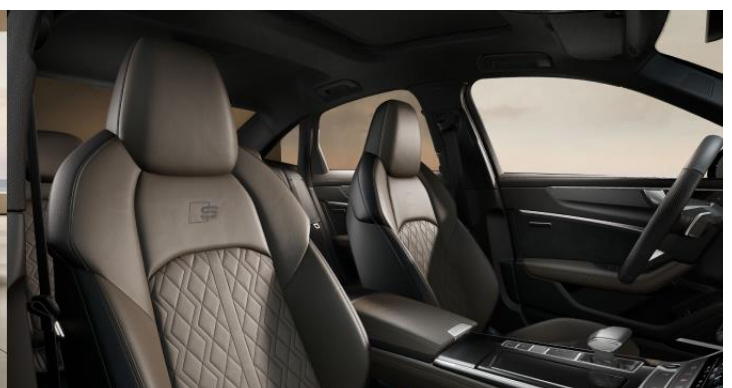

T.237202

Kood		Hind Eurodes
	<u>Baasmodel:</u>	
4A2CLA	AUDI A6 Limousine S line 50 TDI quattro tiptronic, 8-k (210kW / 286hj)	68 700,00
	<u>Auto komplektus:</u>	
MZ	Istme/polstri värvus: neodüüm kuld/mustad õmblused	0,00
6YA2	Välisvärv - Daytona-hall / Mythos-must metallikvärv	1 145,00
N2R/Q4Q	Istmed - "S" sportistmed, istmepolster nahk "Valcona", sh nahaga kaetud istmete peatoed, käetugi esiistmete vahel ning ukse paneel	0,00
	<u>Lisavarustus:</u>	
2F1	"Audi connect" võti - võimaldab auto avada/lukustada/käivitada läbi nutiseadme (täiendav info müügikonsultandilt)	190,00
PCH	"Audi lane change warning" koos "Audi pre sense and REAR" - sõiduraja vahetamise abisüsteem koos automaatselt toimivate ennetavate turvalisusmeetmetega	1 035,00
PGB	Alarmseade ja "Comfort key" - võtmeta avamis- ja lukustamissüsteem, sh sensoriga kontrollitav mugavus-avamine pagasiruumi luugile	1 535,00
PCC	Assistentpakett "Tour" - adaptiivne püsikiirushoidja, sõidurajalt kõrvalekaldumise hoiatussüsteem automaatse pidurdamisega hädaolukorras	1 560,00
4ZP	Disainipakett (eksterjäär) - "Audi exclusive black" - musta värvi elemendid auto eksterjääris, sh musta värvi Audi "rõngad" auto esi- ja tagaosas	915,00
YRR	Disainipakett - esiistmed elektriliselt reguleeritavad ning mälu funktsioon juhi istmele, tagaiste allaklapitav (3NT), laiendatud nahapakett (7HF), elektriliselt reguleeritavad nimmetoed ning tumendatud esilaternad	6 995,00
PXC	Esilaternad - "HD Matrix LED" tehnoloogiaga, sh selektiivne kaugtulede valgusvihi reguleerimine, dünaamilised suunatud ja animatsioonid esi- ja tagalaternas ning esilaternate pesuseade	2 060,00
4A3	Istmed - elektrilise soojendusega esiistmed	440,00
GS5	Juhtnupud keskkonsoolis - kõrgläike musta värvi ("haptic feedback") ja laiendatud alumiinium optikaga auto salongis (MMI-L, akende tõstukitel, tuledelülitil)	390,00
3FB	Katuseluuk "Panoramic sunroof", toonitud turvaklaasist	1 890,00
VW0	Klaasid - külgmised klaasid topeltklaasid (parandamaks auto sisemist müra)	575,00
QL5	Klaasid alates B-piilarist tahapoole tumendatud ("Privacy Glass")	520,00
9AQ	Komfortkliimaseade nelja-tsooniga, sh õhutusavad B-piilaris, puuetundlik ekraan tagaosas ja päikese sensor	915,00
9VS	Kõlarisüsteem "Bang & Olufsen Premium Sound System 3D kõlaga" - 16 kõlarit, 15 kanaliga helivõimendi koguväljundvõimsusega 705 vatti	885,00
FK2	Kütusepaak - AdBlue® paagi mahutavus ca 22l	65,00
6NQ	Laepolster, tumedat värvi (sisaldub paketi WQS)	370,00
IU1	Meedialiides "Audi Smartphone Interface" (kasutusvõimalus sõltub asukohariigist pakutavatest teenustest)	330,00
4E7	Pagasiruumi luugi elektriline avamine võtmest, salongist või luugilt ja sulgemine luugilt	605,00
KA2	Parkimisabi - tagurduskaamera	540,00
4L6	Peeglid - automaatselt tumenev sisepeegel (raamita)	205,00
6XL	Peeglid - välispeeglid elektriliselt kokkuklapitavad ja automaatselt tumenevad ning mälu-funktsiooniga	405,00
6FJ	Peeglid - välispeeglite korpus värvitud kõrgläike musta värvi	125,00
EA8	Pikendatud tehasegarantii - 5 aastat (2 aastat + 3 aastat lisagarantiid), läbisõiduni 100 000 km	1 015,00
1XP	Rooliratas - sportrool käiguvahetusfunktsiooniga ja elektrilise soojendusega	490,00
5MK	S line dekoorliistud armatuurlaual, keskkonsoolil, ustel - "Carbon Twill"	1 365,00
9M9	Seisuküte/ventilatsioon, võimaldab taimerit/kaugjuhtimispuldi kaudu käivitada autonoomse soojenduse/ventilatsiooni	1 945,00
GZ2	Servosulgur ustele - automaatne mittetäielikult sulgunud ukse sulgemine	735,00
9ZE/GB1	Telefon ja kommunikatsioon - "Audi phone box" koos LTE-toega	575,00
2Z0	Tähised - mootori tehnoloogia/võimsusindeksi ja mudeli tähisteta tagaluugil	0,00
QQ2	Valgustuspakett II - "Ambient" ja kontuurvalgustus kogu autos (võimalik valida 30 värvitooni vahel)	660,00
1PR	Vargusevastased rattapoldid, võimaldavad ratast vabastada ainult spetsiaalse adapteri abil	45,00
1BK	Vedrustus - õhkvedrustus "Adaptive air suspension", elektrooniliselt seadistatav auto kõrgus ja sõidumugavus	2 290,00
42W	Veljed - kergmetallveljed "Audi Sport" 8,5j x 21", 5-V-kodaraga "Structure" disain, musta värvi, rehvidega 255/35 R21	2 800,00
APL	„Audi Premium“ loovutuspakett	695,00
	<ul style="list-style-type: none"> • Auto esmane registreerimine Maanteeametis ja riigilõivud • Detailne autohooldus, auto kosmeetiline süvaholdus sealhulgas püsivahatamine • Lumehari ja parkimiskell • Audi Autoabi 24h ja Audi Mobiilsusgarantii • Auto tangitud 	
	Lisavarustus kokku:	36 310,00
	Auto hind koos lisavarustuse ja km-ga:	105 010,00
Auto hind Teile käesoleva pakkumise puhul koos km-ga:		85 600,00
Auto hind ilma km-ta:		70 163,93